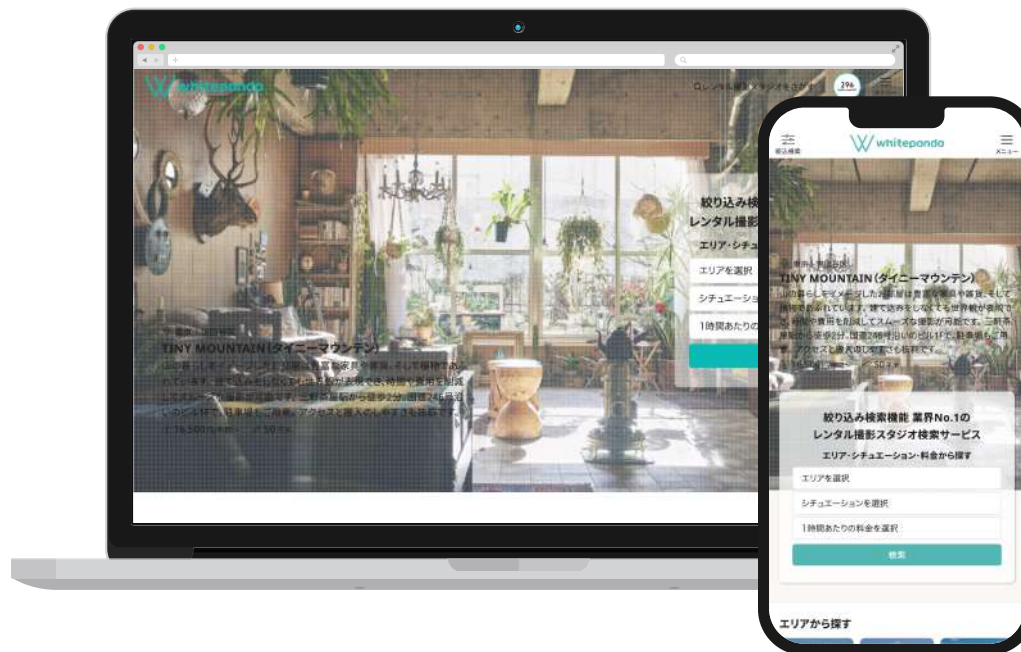

whitepanda

ホワイトパンダの掲載に関するご案内

2023年7月

ホワイトパンダについて

ホワイトパンダとは

全国のレンタル撮影スタジオを掲載しているレンタル撮影スタジオ検索サービスです。1000件を超える圧倒的な掲載数はもちろんのこと、スタジオタイプ・料金・広さ・設備・サービス・シチュエーション・イメージなど、レンタル撮影スタジオに特化した充実の絞り込み検索機能を提供しております。

レンタル撮影スタジオまとめサイトとしては後発で2020年9月のリリースですが、ユーザーファーストの継続的な改善と競合分析をはじめとした戦略的なSEO対策およびコンテンツ拡充をおこなっており、急速に成長しております。

国内最大規模のレンタル撮影スタジオ検索サービス

ページビュー
年間 **898,000 PV**

ユニークユーザー
年間 **232,500 UU**

流入チャネル
自然検索 **89%**

※ データ出典元 2023年5月末時点での Google Analytics 集計データ

トピックスとページビューの推移

※ データ出典元 2022年6月時点での Google Analytics 集計データ

ユーザー属性