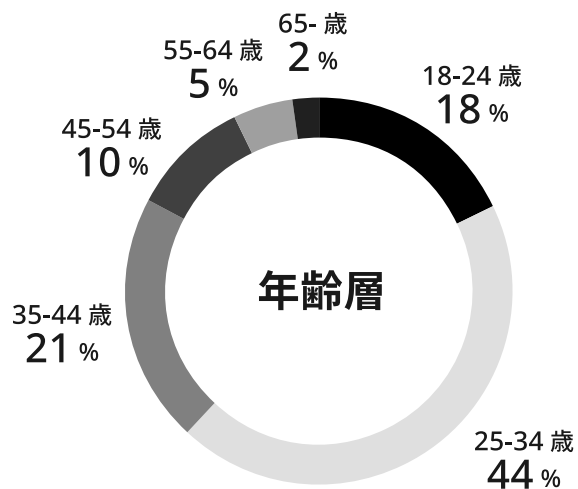

国内最大規模のレンタル撮影スタジオ検索サービス

ページビュー
年間 **898,000 PV**

ユニークユーザー
年間 **232,500 UU**

流入チャネル
自然検索 **89%**

※ データ出典元 2023年5月末時点での Google Analytics 集計データ

トピックスとページビューの推移

※ データ出典元 2022年6月時点での Google Analytics 集計データ

ユーザー属性

※ データ出典元 2022年2月時点での Google Analytics 集計データ及び 2021年10月時点でのアンケート調査データ

地域別ユーザー比率

北海道	1.26%	滋賀県	0.38%
青森県	0.09%	京都府	1.54%
岩手県	0.11%	大阪府	9.47%
宮城県	0.55%	兵庫県	1.47%
秋田県	0.10%	奈良県	0.30%
山形県	0.11%	和歌山県	0.14%
福島県	0.25%	鳥取県	0.07%
茨城県	0.51%	島根県	0.10%
栃木県	0.40%	岡山県	0.37%
群馬県	0.36%	広島県	0.60%
埼玉県	3.43%	山口県	0.14%
千葉県	2.45%	徳島県	0.10%
東京都	47.30%	香川県	0.15%
神奈川県	17.55%	愛媛県	0.19%
新潟県	0.42%	高知県	0.10%
富山県	0.18%	福岡県	1.89%
石川県	0.24%	佐賀県	0.12%
福井県	0.13%	長崎県	0.13%
山梨県	0.19%	熊本県	0.28%
長野県	0.36%	大分県	0.15%
岐阜県	0.41%	宮崎県	0.11%
静岡県	0.90%	鹿児島県	0.17%
愛知県	4.02%	沖縄県	0.33%
三重県	0.31%		

※ データ出典元 2021年11月時点での Google Analytics 集計データ

上位獲得キーワード

SEO 対策は、サービスリリース初期からの最重視施策のひとつで、「撮影スタジオ」関連の多くのキーワードで上位順位を獲得しています。現在、50 キーワードが 1 位、146 キーワードが 3 位以内、692 キーワードが 10 位以内を獲得しております。今後も、キーワードの競合分析とコンテンツ制作を戦略的にこなうことで、上位獲得キーワードを増やしていきます。