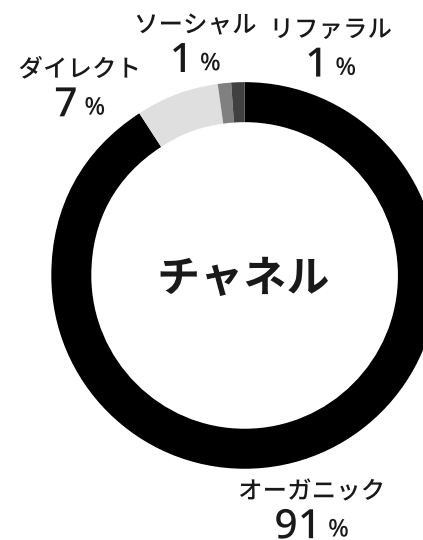

国内最大規模のレンタル撮影スタジオ検索サービス

ページビュー
年間 **898,000 PV**

ユニークユーザー
年間 **232,500 UU**

流入チャネル
自然検索 **89%**

※ データ出典元 2023年5月末時点での Google Analytics 集計データ

トピックスとページビューの推移

※ データ出典元 2022年6月時点での Google Analytics 集計データ

ユーザー属性

※ データ出典元 2022年2月時点での Google Analytics 集計データ及び 2021年10月時点でのアンケート調査データ

地域別ユーザー比率

北海道	1.26%	滋賀県	0.38%
青森県	0.09%	京都府	1.54%
岩手県	0.11%	大阪府	9.47%
宮城県	0.55%	兵庫県	1.47%
秋田県	0.10%	奈良県	0.30%
山形県	0.11%	和歌山県	0.14%
福島県	0.25%	鳥取県	0.07%
茨城県	0.51%	島根県	0.10%
栃木県	0.40%	岡山県	0.37%
群馬県	0.36%	広島県	0.60%
埼玉県	3.43%	山口県	0.14%
千葉県	2.45%	徳島県	0.10%
東京都	47.30%	香川県	0.15%
神奈川県	17.55%	愛媛県	0.19%
新潟県	0.42%	高知県	0.10%
富山県	0.18%	福岡県	1.89%
石川県	0.24%	佐賀県	0.12%
福井県	0.13%	長崎県	0.13%
山梨県	0.19%	熊本県	0.28%
長野県	0.36%	大分県	0.15%
岐阜県	0.41%	宮崎県	0.11%
静岡県	0.90%	鹿児島県	0.17%
愛知県	4.02%	沖縄県	0.33%
三重県	0.31%		

※ データ出典元 2021年11月時点での Google Analytics 集計データ

上位獲得キーワード

SEO 対策は、サービスリリース初期からの最重視施策のひとつで、「撮影スタジオ」関連の多くのキーワードで上位順位を獲得しています。現在、50 キーワードが 1 位、146 キーワードが 3 位以内、692 キーワードが 10 位以内を獲得しております。今後も、キーワードの競合分析とコンテンツ制作を戦略的にこなうことで、上位獲得キーワードを増やしていきます。