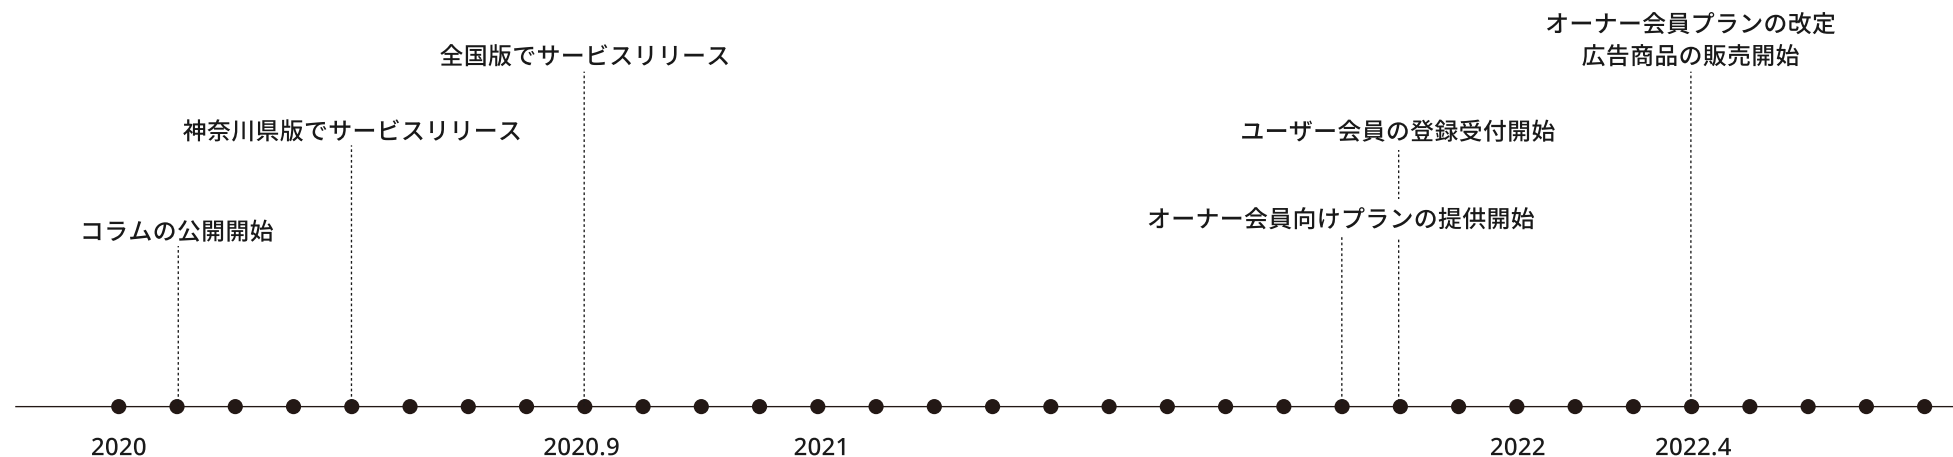

whitepanda

ホワイトパンダの掲載に関するご案内

2023年7月

ホワイトパンダについて

ホワイトパンダとは

全国のレンタル撮影スタジオを掲載しているレンタル撮影スタジオ検索サービスです。1000件を超える圧倒的な掲載数はもちろんのこと、スタジオタイプ・料金・広さ・設備・サービス・シチュエーション・イメージなど、レンタル撮影スタジオに特化した充実の絞り込み検索機能を提供しております。

レンタル撮影スタジオまとめサイトとしては後発で2020年9月のリリースですが、ユーザーファーストの継続的な改善と競合分析をはじめとした戦略的なSEO対策およびコンテンツ拡充をおこなっており、急速に成長しております。

国内最大規模のレンタル撮影スタジオ検索サービス

ページビュー
年間 **898,000 PV**

ユニークユーザー
年間 **232,500 UU**

流入チャネル
自然検索 **89%**

※ データ出典元 2023年5月末時点での Google Analytics 集計データ

トピックスとページビューの推移

※ データ出典元 2022年6月時点での Google Analytics 集計データ

ユーザー属性

※ データ出典元 2021年11月時点での Google Analytics 集計データ

上位獲得キーワード

SEO 対策は、サービスリリース初期からの最重視施策のひとつで、「撮影スタジオ」関連の多くのキーワードで上位順位を獲得しています。現在、50 キーワードが 1 位、146 キーワードが 3 位以内、692 キーワードが 10 位以内を獲得しております。今後も、キーワードの競合分析とコンテンツ制作を戦略的にこなうことで、上位獲得キーワードを増やしていきます。