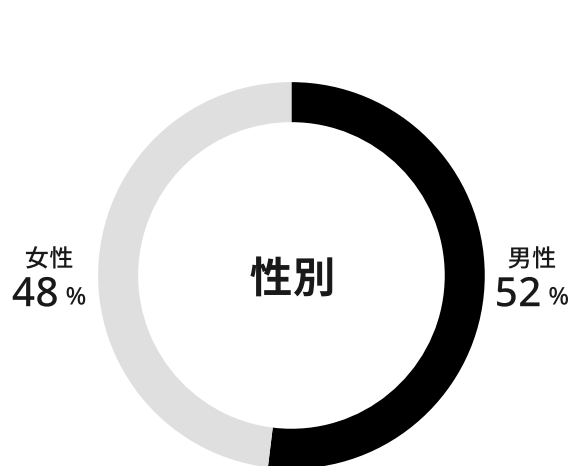

国内最大規模のレンタル撮影スタジオ検索サービス

ページビュー
年間 **898,000 PV**

ユニークユーザー
年間 **232,500 UU**

流入チャネル
自然検索 **89%**

※ データ出典元 2023年5月末時点での Google Analytics 集計データ

トピックスとページビューの推移

※ データ出典元 2022年6月時点での Google Analytics 集計データ

ユーザー属性

※ データ出典元 2022年2月時点での Google Analytics 集計データ及び 2021年10月時点でのアンケート調査データ

地域別ユーザー比率

北海道	1.26%	滋賀県	0.38%
青森県	0.09%	京都府	1.54%
岩手県	0.11%	大阪府	9.47%
宮城県	0.55%	兵庫県	1.47%
秋田県	0.10%	奈良県	0.30%
山形県	0.11%	和歌山県	0.14%
福島県	0.25%	鳥取県	0.07%
茨城県	0.51%	島根県	0.10%
栃木県	0.40%	岡山県	0.37%
群馬県	0.36%	広島県	0.60%
埼玉県	3.43%	山口県	0.14%
千葉県	2.45%	徳島県	0.10%
東京都	47.30%	香川県	0.15%
神奈川県	17.55%	愛媛県	0.19%
新潟県	0.42%	高知県	0.10%
富山県	0.18%	福岡県	1.89%
石川県	0.24%	佐賀県	0.12%
福井県	0.13%	長崎県	0.13%
山梨県	0.19%	熊本県	0.28%
長野県	0.36%	大分県	0.15%
岐阜県	0.41%	宮崎県	0.11%
静岡県	0.90%	鹿児島県	0.17%
愛知県	4.02%	沖縄県	0.33%
三重県	0.31%		

※ データ出典元 2021年11月時点での Google Analytics 集計データ

上位獲得キーワード

SEO 対策は、サービスリリース初期からの最重視施策のひとつで、「撮影スタジオ」関連の多くのキーワードで上位順位を獲得しています。現在、50 キーワードが 1 位、146 キーワードが 3 位以内、692 キーワードが 10 位以内を獲得しております。今後も、キーワードの競合分析とコンテンツ制作を戦略的にこなうことで、上位獲得キーワードを増やしていきます。