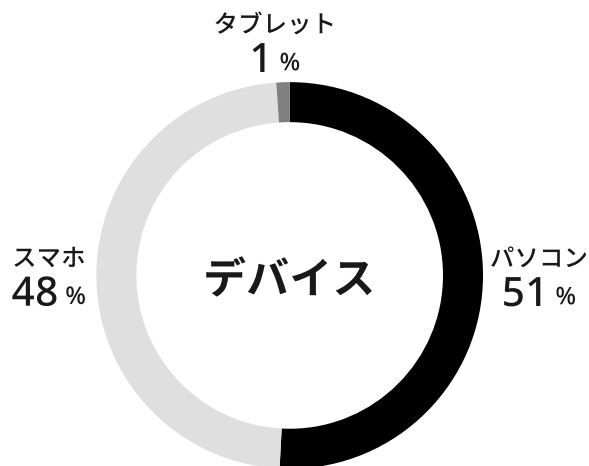

国内最大規模のレンタル撮影スタジオ検索サービス

ページビュー
年間 **898,000 PV**

ユニークユーザー
年間 **232,500 UU**

流入チャネル
自然検索 **89%**

※ データ出典元 2023年5月末時点での Google Analytics 集計データ

トピックスとページビューの推移

※ データ出典元 2022年6月時点での Google Analytics 集計データ

ユーザー属性

※ データ出典元 2022年2月時点での Google Analytics 集計データ及び 2021年10月時点でのアンケート調査データ

地域別ユーザー比率

北海道	1.26%	滋賀県	0.38%
青森県	0.09%	京都府	1.54%
岩手県	0.11%	大阪府	9.47%
宮城県	0.55%	兵庫県	1.47%
秋田県	0.10%	奈良県	0.30%
山形県	0.11%	和歌山県	0.14%
福島県	0.25%	鳥取県	0.07%
茨城県	0.51%	島根県	0.10%
栃木県	0.40%	岡山県	0.37%
群馬県	0.36%	広島県	0.60%
埼玉県	3.43%	山口県	0.14%
千葉県	2.45%	徳島県	0.10%
東京都	47.30%	香川県	0.15%
神奈川県	17.55%	愛媛県	0.19%
新潟県	0.42%	高知県	0.10%
富山県	0.18%	福岡県	1.89%
石川県	0.24%	佐賀県	0.12%
福井県	0.13%	長崎県	0.13%
山梨県	0.19%	熊本県	0.28%
長野県	0.36%	大分県	0.15%
岐阜県	0.41%	宮崎県	0.11%
静岡県	0.90%	鹿児島県	0.17%
愛知県	4.02%	沖縄県	0.33%
三重県	0.31%		

※ データ出典元 2021年11月時点での Google Analytics 集計データ

上位獲得キーワード

SEO 対策は、サービスリリース初期からの最重視施策のひとつで、「撮影スタジオ」関連の多くのキーワードで上位順位を獲得しています。現在、50 キーワードが 1 位、146 キーワードが 3 位以内、692 キーワードが 10 位以内を獲得しております。今後も、キーワードの競合分析とコンテンツ制作を戦略的にこなうことで、上位獲得キーワードを増やしていきます。