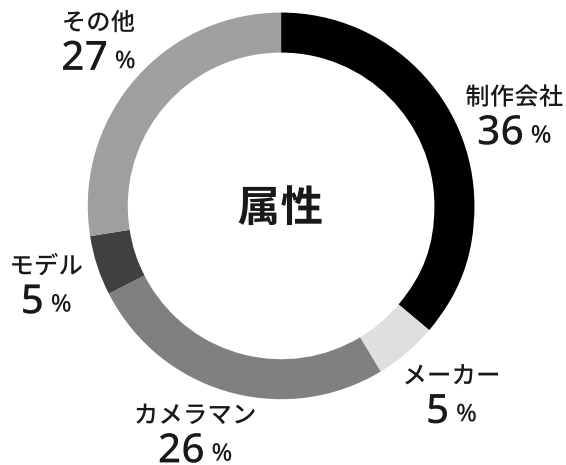

whitepanda

ホワイトパンダの掲載に関するご案内

2023年7月

ホワイトパンダについて

ホワイトパンダとは

全国のレンタル撮影スタジオを掲載しているレンタル撮影スタジオ検索サービスです。1000件を超える圧倒的な掲載数はもちろんのこと、スタジオタイプ・料金・広さ・設備・サービス・シチュエーション・イメージなど、レンタル撮影スタジオに特化した充実の絞り込み検索機能を提供しております。

レンタル撮影スタジオまとめサイトとしては後発で2020年9月のリリースですが、ユーザーファーストの継続的な改善と競合分析をはじめとした戦略的なSEO対策およびコンテンツ拡充をおこなっており、急速に成長しております。

国内最大規模のレンタル撮影スタジオ検索サービス

ページビュー
年間 **898,000 PV**

ユニークユーザー
年間 **232,500 UU**

流入チャネル
自然検索 **89%**

※ データ出典元 2023年5月末時点での Google Analytics 集計データ

トピックスとページビューの推移

※ データ出典元 2022年6月時点での Google Analytics 集計データ

ユーザー属性

※ データ出典元 2022年2月時点での Google Analytics 集計データ及び 2021年10月時点でのアンケート調査データ

地域別ユーザー比率

北海道	1.26%	滋賀県	0.38%
青森県	0.09%	京都府	1.54%
岩手県	0.11%	大阪府	9.47%
宮城県	0.55%	兵庫県	1.47%
秋田県	0.10%	奈良県	0.30%
山形県	0.11%	和歌山県	0.14%
福島県	0.25%	鳥取県	0.07%
茨城県	0.51%	島根県	0.10%
栃木県	0.40%	岡山県	0.37%
群馬県	0.36%	広島県	0.60%
埼玉県	3.43%	山口県	0.14%
千葉県	2.45%	徳島県	0.10%
東京都	47.30%	香川県	0.15%
神奈川県	17.55%	愛媛県	0.19%
新潟県	0.42%	高知県	0.10%
富山県	0.18%	福岡県	1.89%
石川県	0.24%	佐賀県	0.12%
福井県	0.13%	長崎県	0.13%
山梨県	0.19%	熊本県	0.28%
長野県	0.36%	大分県	0.15%
岐阜県	0.41%	宮崎県	0.11%
静岡県	0.90%	鹿児島県	0.17%
愛知県	4.02%	沖縄県	0.33%
三重県	0.31%		

※ データ出典元 2021年11月時点での Google Analytics 集計データ

上位獲得キーワード

SEO 対策は、サービスリリース初期からの最重視施策のひとつで、「撮影スタジオ」関連の多くのキーワードで上位順位を獲得しています。現在、50 キーワードが 1 位、146 キーワードが 3 位以内、692 キーワードが 10 位以内を獲得しております。今後も、キーワードの競合分析とコンテンツ制作を戦略的にこなうことで、上位獲得キーワードを増やしていきます。