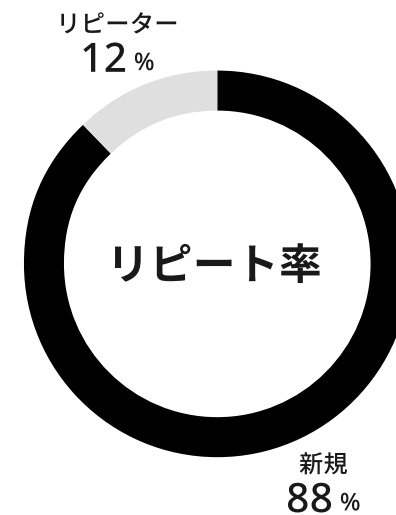

国内最大規模のレンタル撮影スタジオ検索サービス

ページビュー
年間 **898,000 PV**

ユニークユーザー
年間 **232,500 UU**

流入チャネル
自然検索 **89%**

※ データ出典元 2023年5月末時点での Google Analytics 集計データ

トピックスとページビューの推移

※ データ出典元 2022年6月時点での Google Analytics 集計データ

ユーザー属性

※ データ出典元 2022年2月時点での Google Analytics 集計データ及び 2021年10月時点でのアンケート調査データ

地域別ユーザー比率

北海道	1.26%	滋賀県	0.38%
青森県	0.09%	京都府	1.54%
岩手県	0.11%	大阪府	9.47%
宮城県	0.55%	兵庫県	1.47%
秋田県	0.10%	奈良県	0.30%
山形県	0.11%	和歌山県	0.14%
福島県	0.25%	鳥取県	0.07%
茨城県	0.51%	島根県	0.10%
栃木県	0.40%	岡山県	0.37%
群馬県	0.36%	広島県	0.60%
埼玉県	3.43%	山口県	0.14%
千葉県	2.45%	徳島県	0.10%
東京都	47.30%	香川県	0.15%
神奈川県	17.55%	愛媛県	0.19%
新潟県	0.42%	高知県	0.10%
富山県	0.18%	福岡県	1.89%
石川県	0.24%	佐賀県	0.12%
福井県	0.13%	長崎県	0.13%
山梨県	0.19%	熊本県	0.28%
長野県	0.36%	大分県	0.15%
岐阜県	0.41%	宮崎県	0.11%
静岡県	0.90%	鹿児島県	0.17%
愛知県	4.02%	沖縄県	0.33%
三重県	0.31%		

※ データ出典元 2021年11月時点での Google Analytics 集計データ

上位獲得キーワード

SEO 対策は、サービスリリース初期からの最重視施策のひとつで、「撮影スタジオ」関連の多くのキーワードで上位順位を獲得しています。現在、50 キーワードが 1 位、146 キーワードが 3 位以内、692 キーワードが 10 位以内を獲得しております。今後も、キーワードの競合分析とコンテンツ制作を戦略的にこなうことで、上位獲得キーワードを増やしていきます。