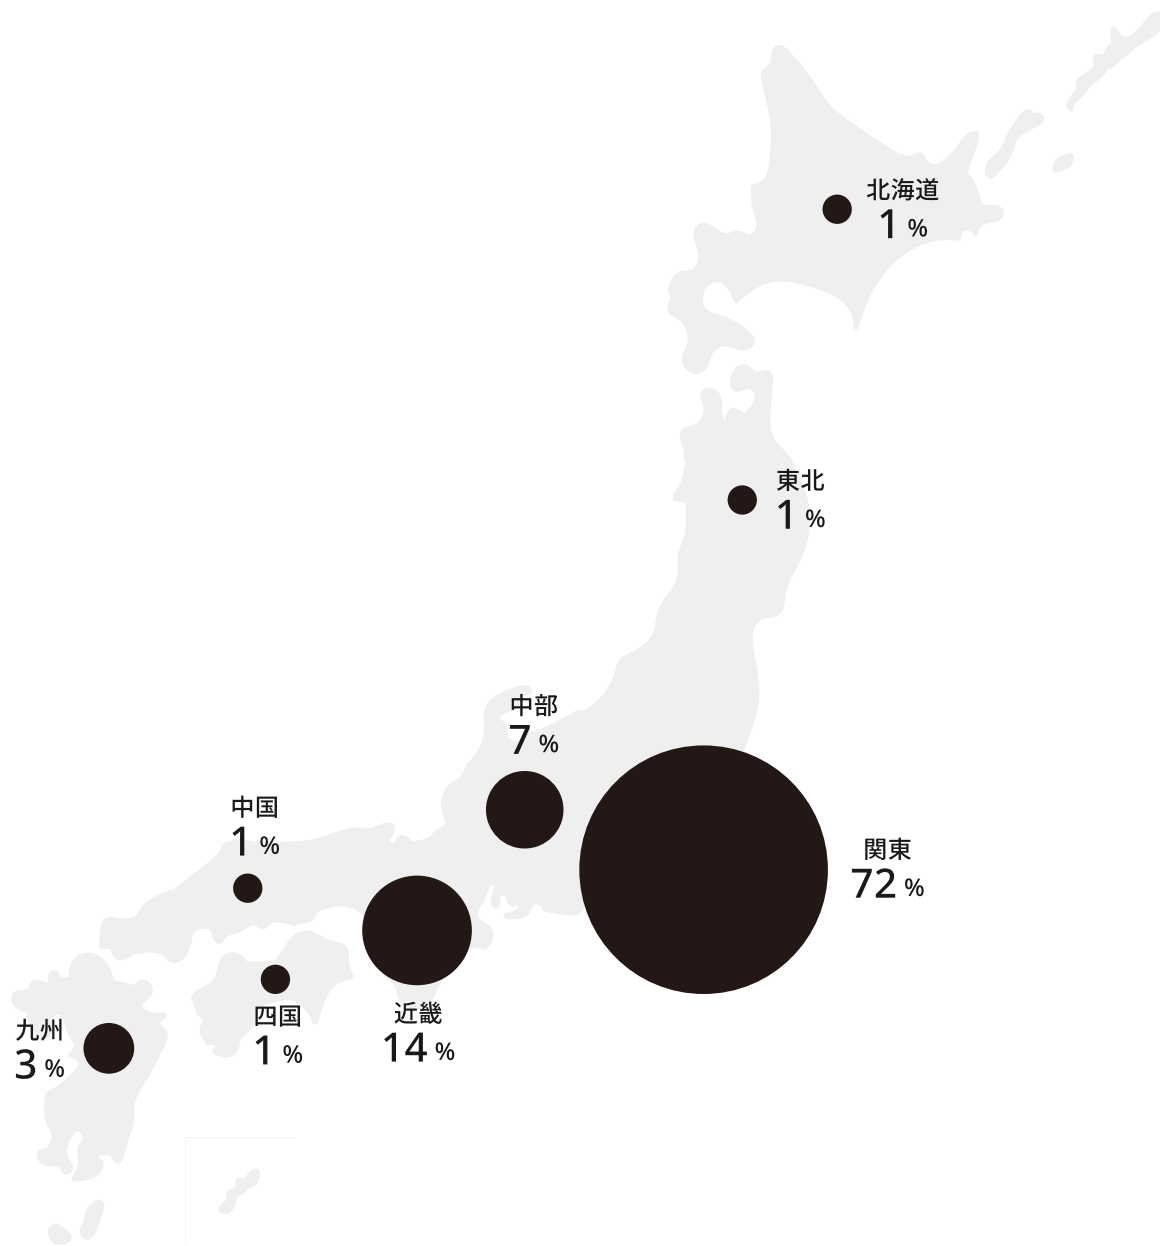

国内最大規模のレンタル撮影スタジオ検索サービス

ページビュー
年間 **898,000 PV**

ユニークユーザー
年間 **232,500 UU**

流入チャネル
自然検索 **89%**

※ データ出典元 2023年5月末時点での Google Analytics 集計データ

トピックスとページビューの推移

※ データ出典元 2022年6月時点での Google Analytics 集計データ

ユーザー属性

※ データ出典元 2022年2月時点での Google Analytics 集計データ及び 2021年10月時点でのアンケート調査データ

地域別ユーザー比率

北海道	1.26%	滋賀県	0.38%
青森県	0.09%	京都府	1.54%
岩手県	0.11%	大阪府	9.47%
宮城県	0.55%	兵庫県	1.47%
秋田県	0.10%	奈良県	0.30%
山形県	0.11%	和歌山県	0.14%
福島県	0.25%	鳥取県	0.07%
茨城県	0.51%	島根県	0.10%
栃木県	0.40%	岡山県	0.37%
群馬県	0.36%	広島県	0.60%
埼玉県	3.43%	山口県	0.14%
千葉県	2.45%	徳島県	0.10%
東京都	47.30%	香川県	0.15%
神奈川県	17.55%	愛媛県	0.19%
新潟県	0.42%	高知県	0.10%
富山県	0.18%	福岡県	1.89%
石川県	0.24%	佐賀県	0.12%
福井県	0.13%	長崎県	0.13%
山梨県	0.19%	熊本県	0.28%
長野県	0.36%	大分県	0.15%
岐阜県	0.41%	宮崎県	0.11%
静岡県	0.90%	鹿児島県	0.17%
愛知県	4.02%	沖縄県	0.33%
三重県	0.31%		